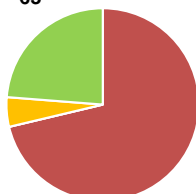

PUNKTY:
ATAK
ZAGRYWKA
BLOK
BŁ. PRZ.

45
0
3
15
63

2 - 1

23 **S1** 24
25 **S2** 21
15 **S3** 12
0 **S4** 0
0 **S5** 0
63 **57**

ATAK 72%
ZAGRYWKA 0%
BLOK 5%
BŁĘDY PRZECIWNIKA 24%

PUNKTY:
ATAK
ZAGRYWKA
BLOK
BŁ. PRZ.

30
2
3
22
57

53% ATAK
4% ZAGRYWKA
6% BLOK
39% BŁĘDY PRZECIWNIKA

Joker Świecie		PUNKTY			ZAGRYWKA			PRZYJĘCIE ZAGRYWKI			ATAK						BLOK	
		Suma	BP	Bilans	SUMA	BŁAD	AS	SUMA	BŁAD	POZ%	SUMA	BŁAD	BLOK	PTK	SKUT%	EFF%	PTK	WYBŁOK
1	2 Wystel A.	--	0	0	3	0	0	4	0	0%	3	2	0	0	0%	-67%	0	0
2	5 Michalewicz A.	1	0	0	5	1	0	0	0	0%	2	0	0	0	0%	0%	1	0
3	7 Skrzypkowska N.	18	7	11	12	1	0	15	1	73%	48	5	0	17	35%	25%	1	0
4	8 Nowak A.	--	0	0	17	1	0	23	1	65%	1	1	0	0	0%	-100%	0	0
5	9 Sikorska J.	--	0	0	2	1	0	3	0	67%	9	3	0	0	0%	-33%	0	0
6	11 Kubacka S.	--	0	0	0	0	0	0	0	0%	0	0	0	0	0%	0%	0	0
7	14 Zaborowska P.	1	0	-1	9	2	0	0	0	0%	4	0	0	1	25%	25%	0	0
8	16 Twardowska J.	28	15	21	14	3	0	10	0	50%	52	1	3	27	52%	44%	1	0
Joker Świecie		48	22	22	62	9	0	55	2	60%	119	12	3	45	38%	25%	3	0