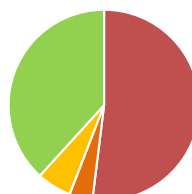

PUNKTY:
ATAK
ZAGRYWKA
BLOK
BŁ. PRZ.

45
0
3
15
63

2 - 1

23 **S1** 24
25 **S2** 21
15 **S3** 12
0 **S4** 0
0 **S5** 0
63 **57**

ATAK 72%
ZAGRYWKA 0%
BLOK 5%
BŁĘDY PRZECIWNIKA 24%

PUNKTY:
ATAK
ZAGRYWKA
BLOK
BŁ. PRZ.

30
2
3
22
57

53% ATAK
4% ZAGRYWKA
6% BLOK
39% BŁĘDY PRZECIWNIKA

Joker Świecie		PUNKTY			ZAGRYWKA			PRZYJĘCIE ZAGRYWKI			ATAK						BLOK	
		Suma	BP	Bilans	SUMA	BŁAD	AS	SUMA	BŁAD	POZ%	SUMA	BŁAD	BLOK	PTK	SKUT%	EFF%	PTK	WYBŁOK
1	2 Wystel A.	--	0	0	3	0	0	4	0	0%	3	2	0	0	0%	-67%	0	0
2	5 Michalewicz A.	1	0	0	5	1	0	0	0	0%	2	0	0	0	0%	0%	1	0
3	7 Skrzypkowska N.	18	7	11	12	1	0	15	1	73%	48	5	0	17	35%	25%	1	0
4	8 Nowak A.	--	0	0	17	1	0	23	1	65%	1	1	0	0	0%	-100%	0	0
5	9 Sikorska J.	--	0	0	2	1	0	3	0	67%	9	3	0	0	0%	-33%	0	0
6	11 Kubacka S.	--	0	0	0	0	0	0	0	0%	0	0	0	0	0%	0%	0	0
7	14 Zaborowska P.	1	0	-1	9	2	0	0	0	0%	4	0	0	1	25%	25%	0	0
8	16 Twardowska J.	28	15	21	14	3	0	10	0	50%	52	1	3	27	52%	44%	1	0
Joker Świecie		48	22	22	62	9	0	55	2	60%	119	12	3	45	38%	25%	3	0